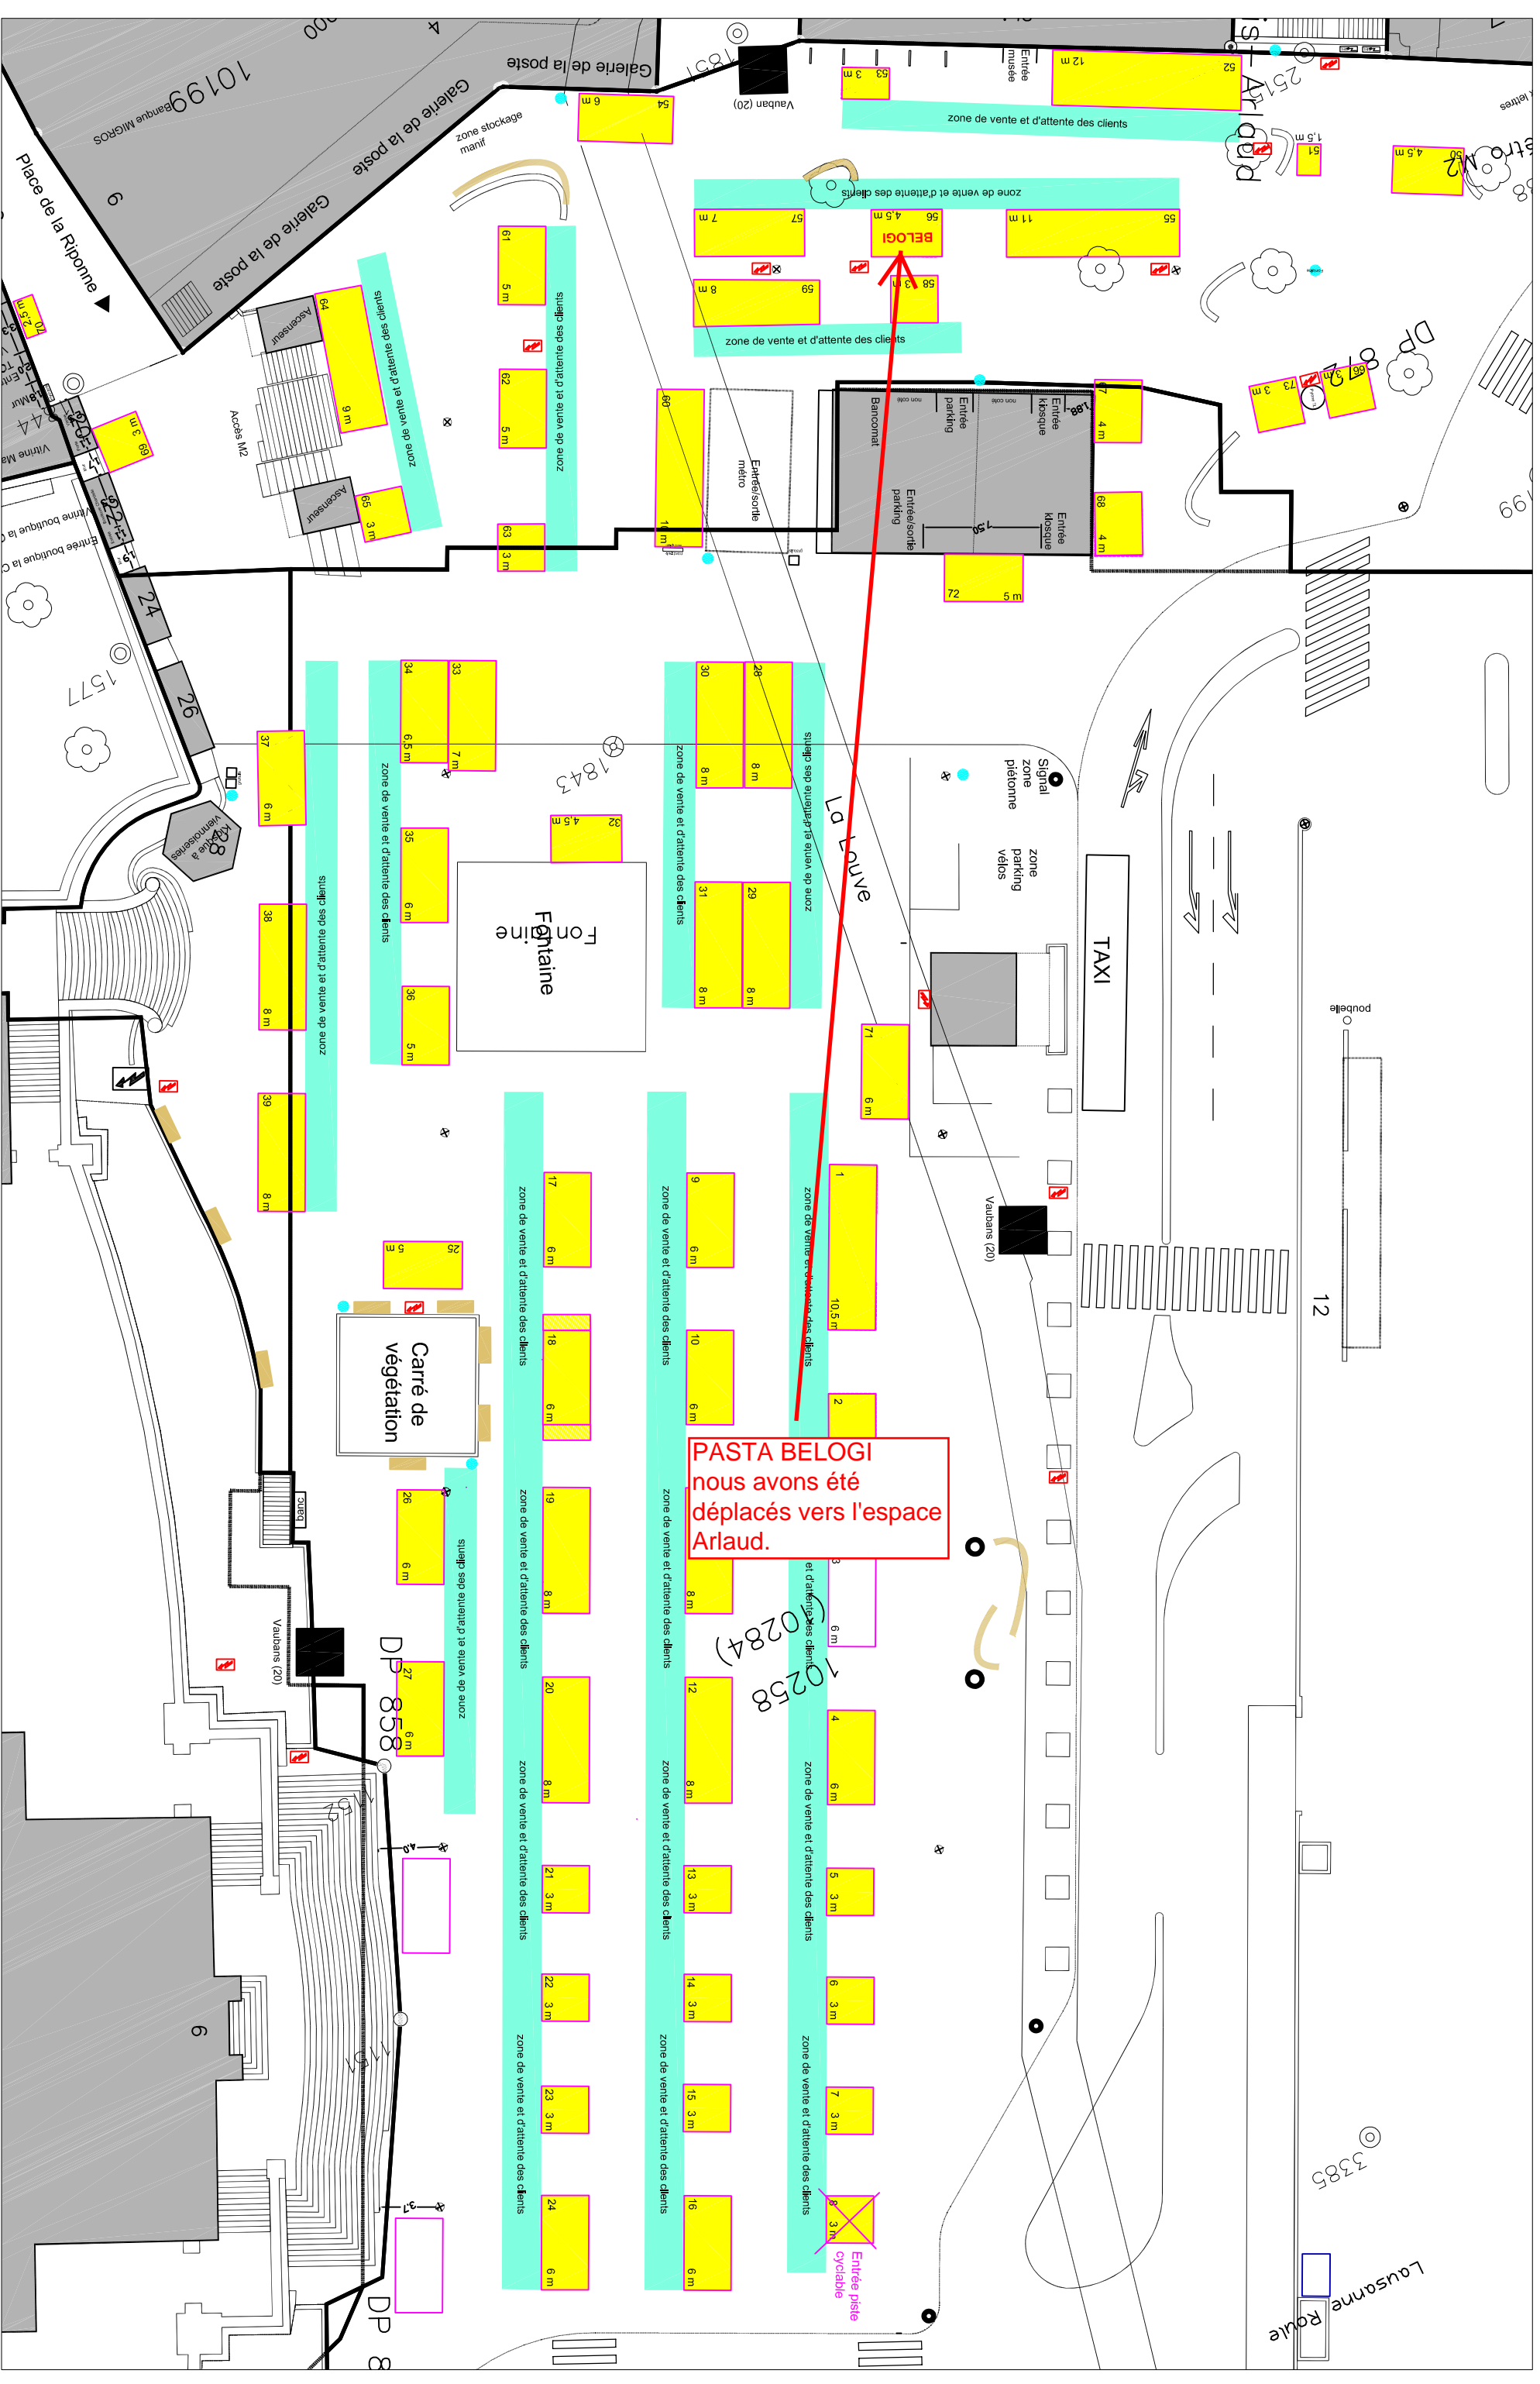

SECTEUR RIPONNE - Marché alimentaire (mesures Covid-19)

PASTA BELOGI  
nous avons été  
déplacés vers l'espace  
Arlaud.